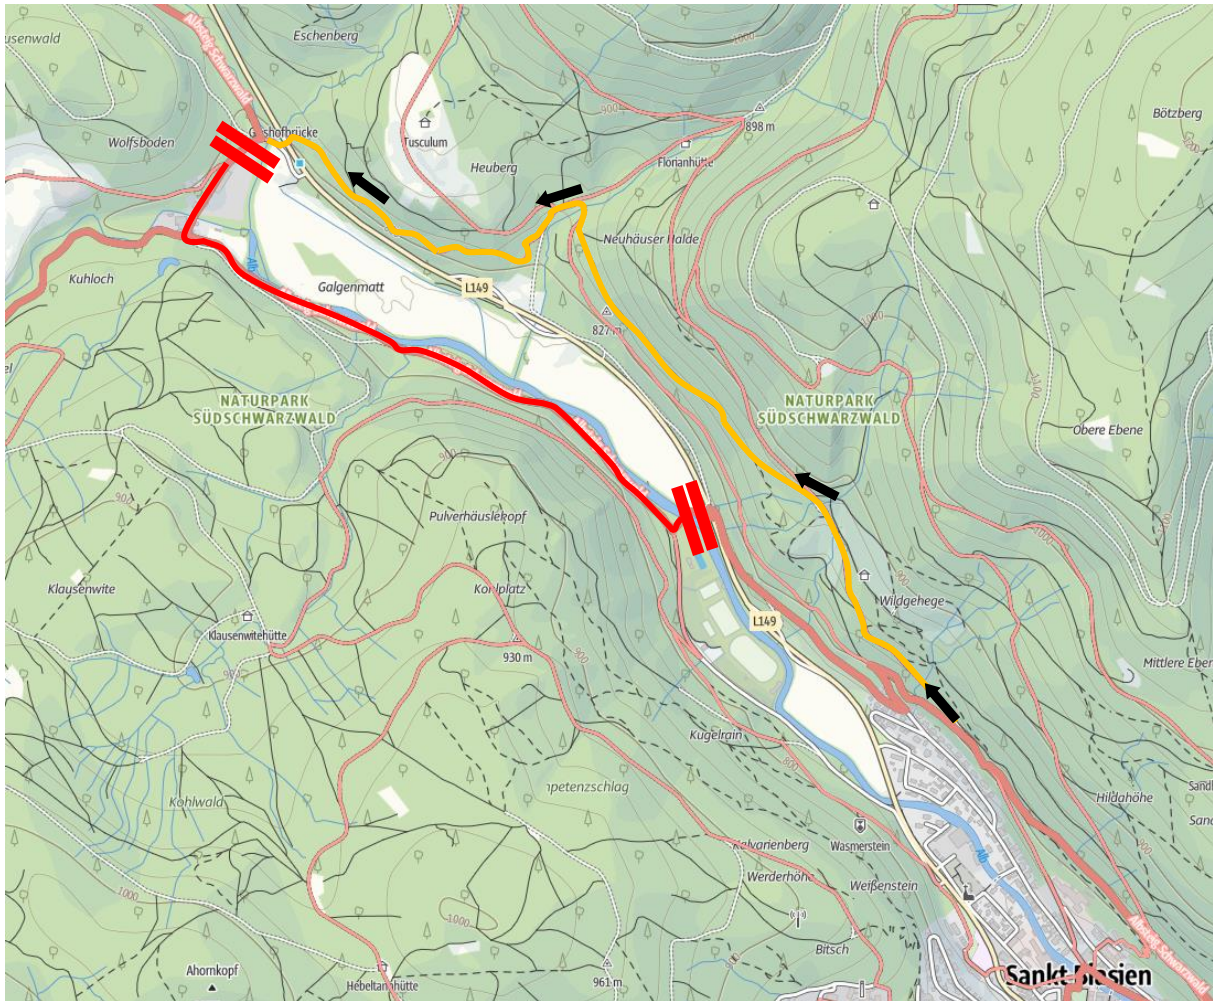

Teilspernung Etappe 4 bei St. Blasien

Umleitung

Dauer der Sperrung: Bis auf weiteres

Auf der Etappe 4 ist eine Brücke über die Alb gesperrt. Bitte folgen Sie der ausgeschilderten Umleitung, für welche keinen zeitlichen Mehraufwand eingeplant werden muss. Die Umleitung führt ab über das Wildgehege St. Blasien und den Grenzweg weiter bis zum Glashof.

➔ Laufrichtung — Umleitung Albsteig // = ab hier gesperrt

Projektstelle Wandern
Landkreis Waldshut
Luca Schwarz
13.09.2023